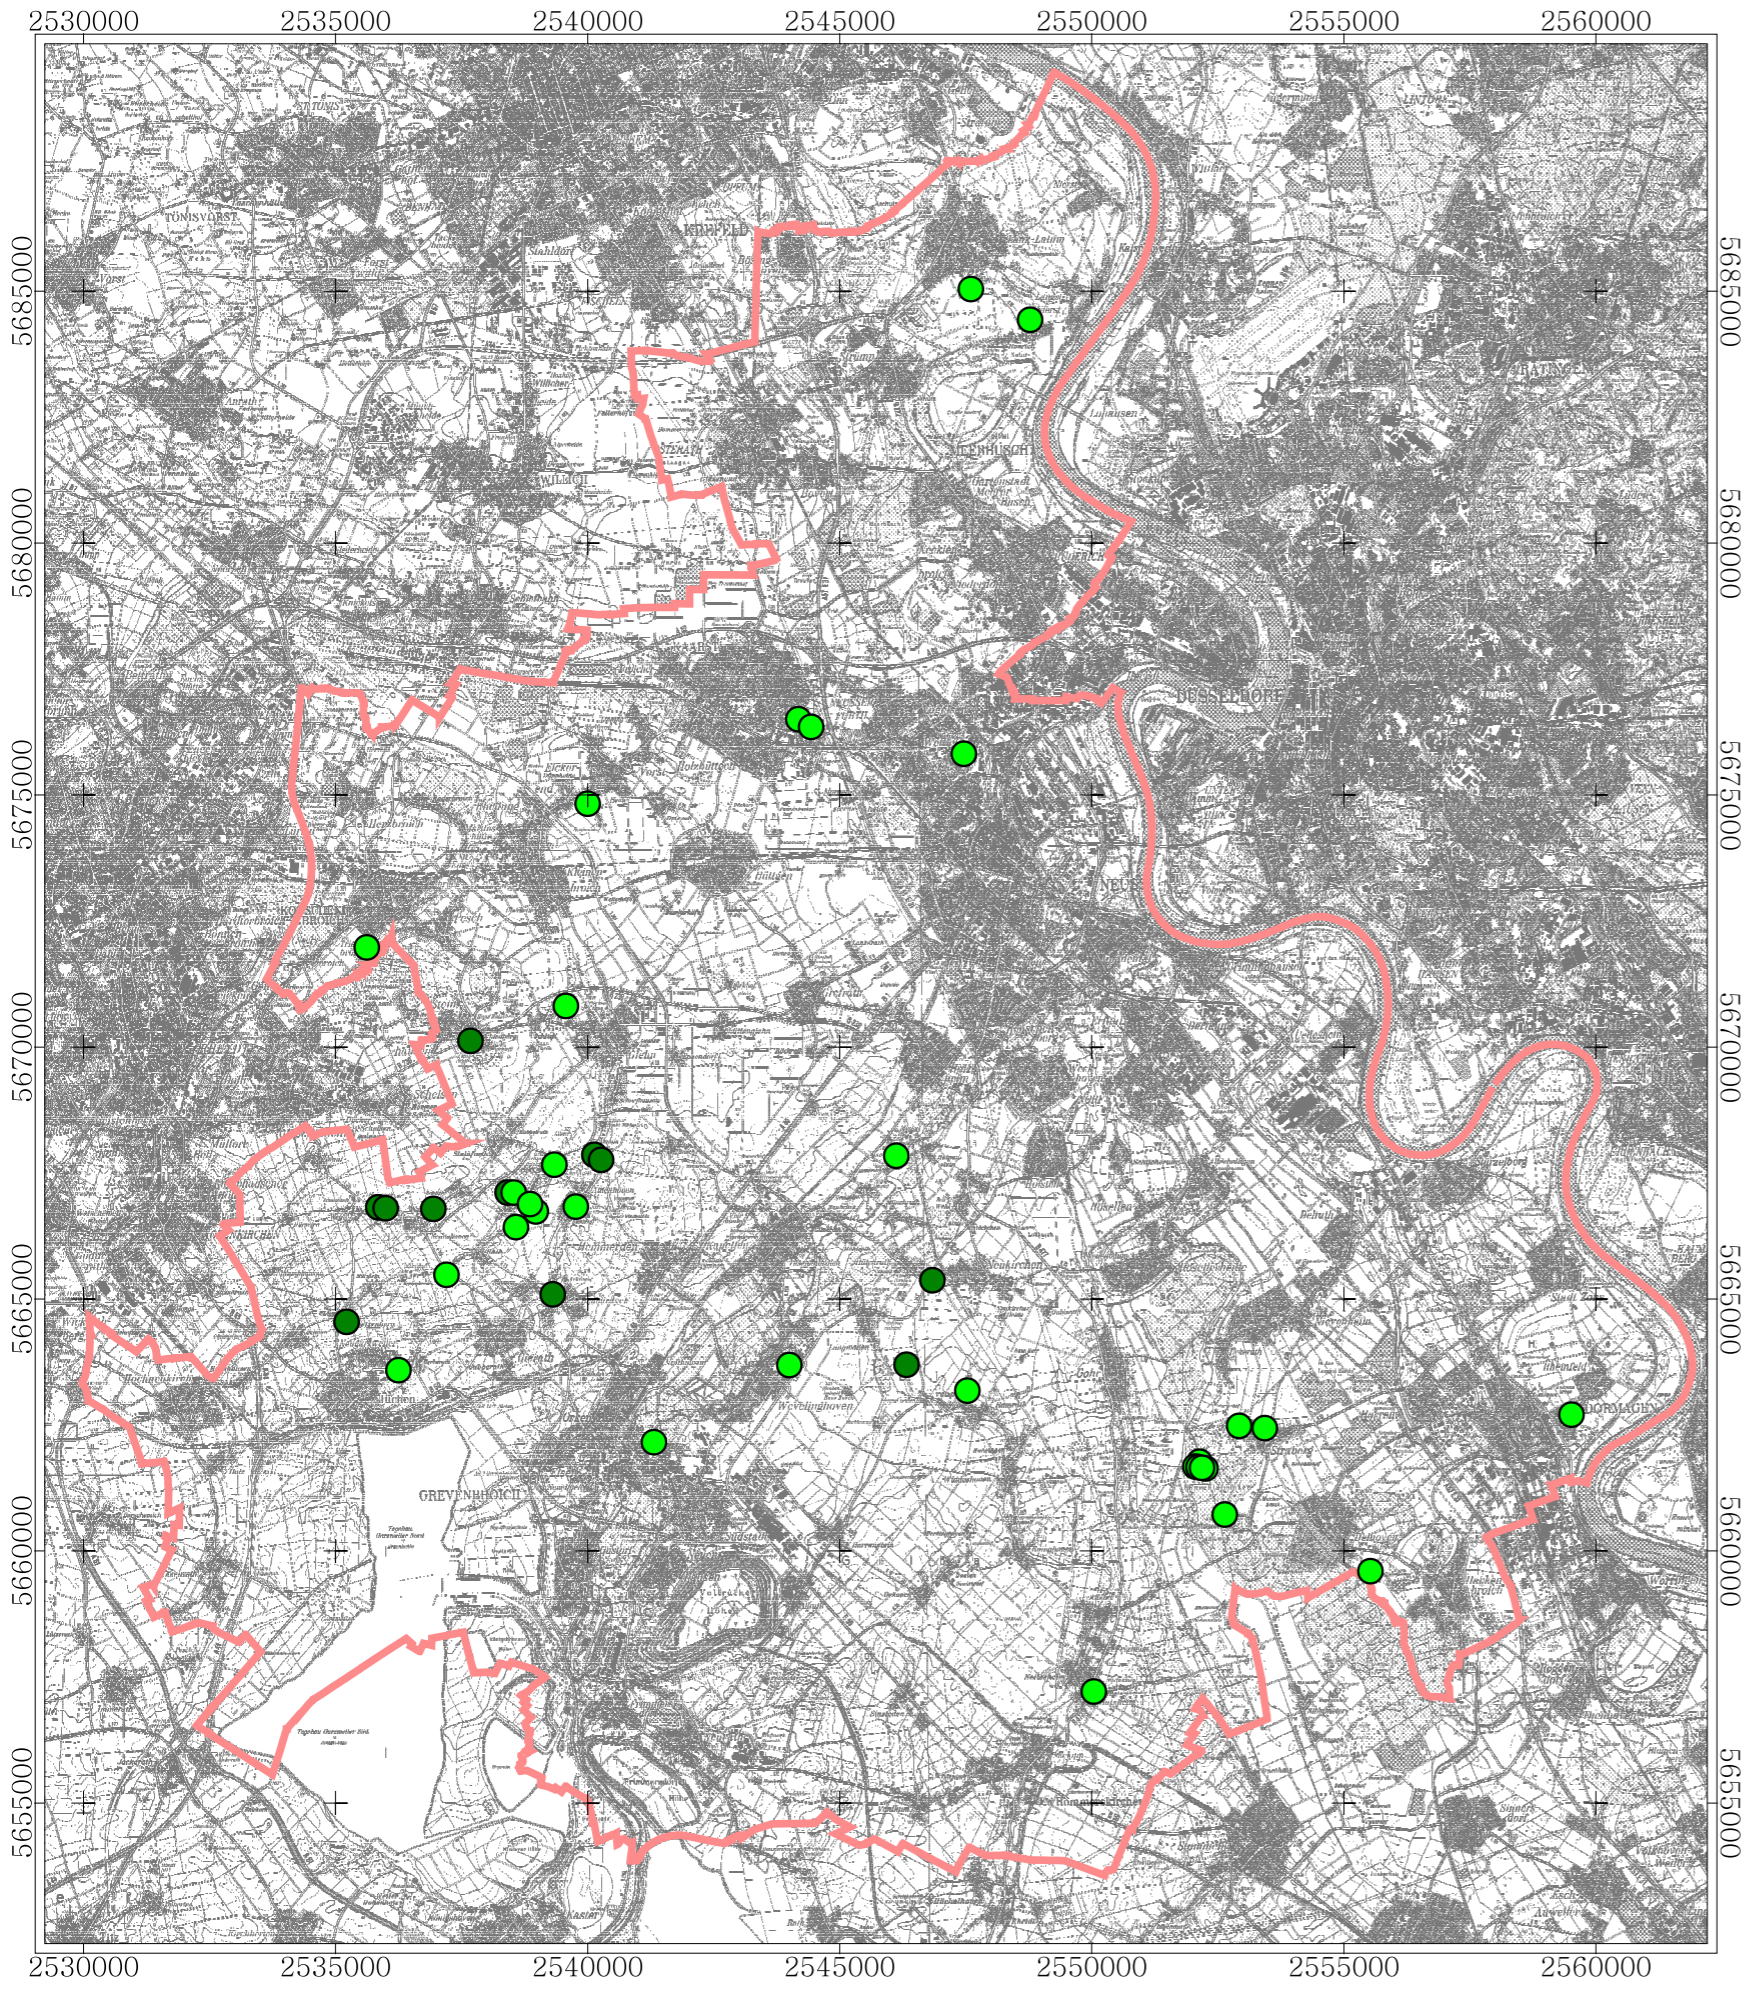

# Verbreitung der Dycker Schmalzbirne im Rhein-Kreis Neuss (2011)

## Standorte der Dycker Schmalzbirne

- Nachpflanzung (ab 2004)
- Altbaum (über 50 Jahre)

Rhein-Kreis Neuss

**Haus  
der  
Natur**  
*Biologische Station im  
Rhein-Kreis Neuss e.V.*

Kloster Knechtsteden, D- 41540 Dormagen  
Tel (02133) 50 23 - 0, Fax (02133) 50 23 -16  
info@biostation-neuss.de, www.biostation-neuss.de

(c) Geobasisdaten: GEObasis.nrw 2011 (TK 50)